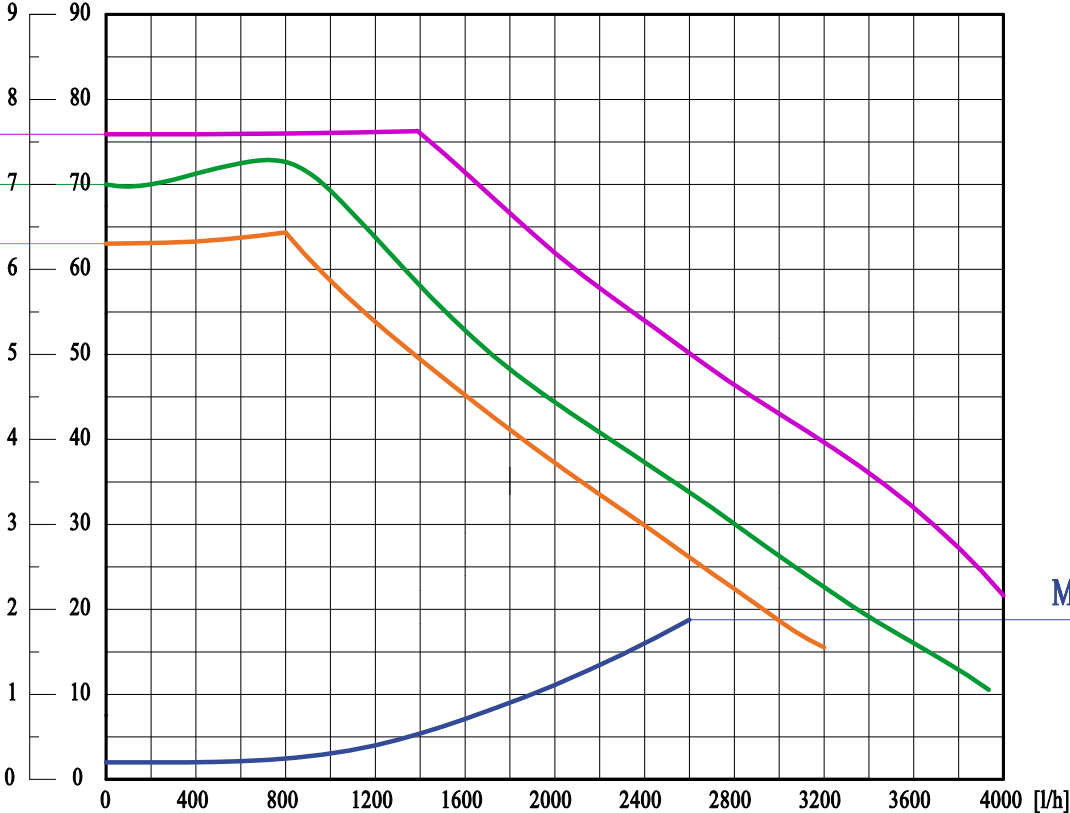

MODVLVS DN20

Wilo Yonos
Para RS 15/7,5

Grundfos
UPM3 AUTO L 15-70

Wilo Yonos
Para RS 15/6

[mH₂O] [kPa]

M2 (Kvs 6,0)